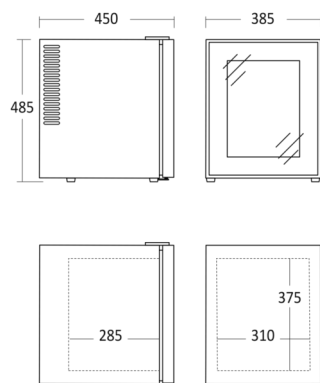

Minibar

MB 32 BGD

Mål og vægt

Produktmål, HxBxD, mm	485 x 385 x 450
Emballagemål, HxBxD, mm	530 x 440 x 510
Nettovolume, ltr	32
Brutto- /nettovolume, ltr	35 / 32
Brutto- /nettovægt, kg	14,6 / 13,5

Kapacitet og forbrug

Dimensioner

Installation og strøm

Volt / hertz, V/hz	230 / 50
Peak power watt, W	72
Watt / Ampere, W/A	58 / 0,5
Ledningslængde, cm	180

Design og komfort

Styring	Mekanisk
Kontrolpanel	Udvendigt
Digitalt display	Nej
Udvendigt termometer	Nej
Håndtag (Udvendigt/intergreret)	Integreret
Dør- / låge type	Højrehængslet
Selvlukkende dør	Nej
Vendbar dør	Ja
Antal fødder	4
Indvendigt lys	1 Horizontal LED

Farve og materiale

Indvendig farve	Sort
Kant trim på hylder / skuffer	Sort

Udstyr

Antal hylder	1
Justerbare hylder	Ja
Hylde materiale	Sikkerhedsglas
Antal dørhylde / balkoner	0
Lille hyldestørrelse (BxD), mm	300 x 80