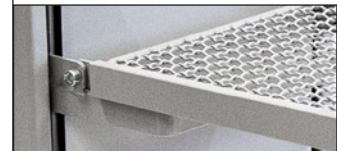

STABIL ERGO

LÄTTLASTAD ERGONOMISK VAGN

EXACT
I BUTIK

ERGONOMISK

Fjädrande övre hyllplan som anpassar sig efter lastens tyngd

Fällbar överhylla för lättare lastning och lossning från underhyllan

>>>

Ovalyhandtag med dekal ingår.

Fjäderpaket för enklare inställning av motståndet på överhyllan

Riktningsspärrat hjul för tunga laster

Tätmaskad hylla

Dämpningslist för tystare gång

Konstruktion utan plastpluggar som spricker

Tålig lack

> STABIL ERGO

Stabil Ergo med fjädrande överplan är en bra lösning för att underlätta arbetet och för att undvika arbetsskador. Stabil Ergo levereras med Ovalyhandtag. Dekal för kött, fisk, eller grönt ingår.

Arbetshöjden förändras med lasten. Vid 100kg sjunker överplanet till sitt lägsta läge. Man kan också lätt fälla undan överhyllan så att den inte är i vägen när man lastar och lossar på det undre planet.

MODELL	STABIL ERGO GRÅ
ART NR.	512016

> PRODUKTINFORMATION

- Total längd: 875 mm
- Bredd: 525 mm
- Höjd/handtag: 975 mm
- Höjd/hyllplan: 785 mm
- Lastkapacitet: 400 kg
- Hjul: kullagrat 125x30 mm

Ytbehandling: Pulverlack