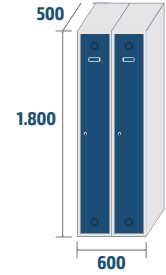

ECOV-30/2
COD: 83002
30,2kg · 0,54m³