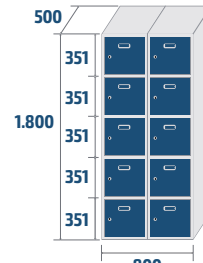

ECOP-40/2
COD: 84062
48,3kg · 0,72m³