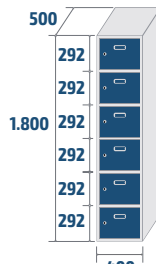

**ECOB-30/1**  
COD: 83721  
24,5kg · 0,27m<sup>3</sup>

**ECOB-30/2**  
COD: 83722  
44kg · 0,54m<sup>3</sup>

**ECOB-30/3**  
COD: 83723  
63,5kg · 0,81m<sup>3</sup>

**ECOB-30/4**  
COD: 83724  
83kg · 1,08m<sup>3</sup>