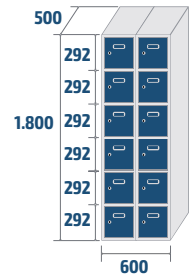

ECOB-30/2
COD: 83722
44kg · 0,54m³