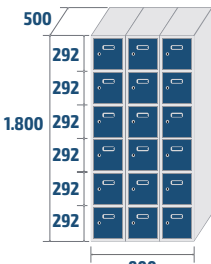

ECOB-30/3
COD: 83723
63,5kg · 0,81m³