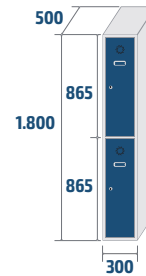

## ECOT SERIES

**ECOT-25/1**  
COD: 82511  
18,4kg · 0,22m<sup>3</sup>

**ECOT-25/2**  
COD: 82512  
31,3kg · 0,45m<sup>3</sup>

**ECOT-25/3**  
COD: 82513  
44,2kg · 0,67m<sup>3</sup>

**ECOT-25/4**  
COD: 82514  
57,1kg · 0,9m<sup>3</sup>

**ECOT-30/1**  
COD: 83011  
19,1kg · 0,27m<sup>3</sup>

**ECOT-30/2**  
COD: 83012  
33,2kg · 0,54m<sup>3</sup>

**ECOT-30/3**  
COD: 83013  
47,3kg · 0,81m<sup>3</sup>

**ECOT-30/4**  
COD: 83014  
61,4kg · 1,08m<sup>3</sup>