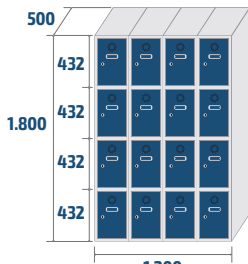

ECOC-30/4
COD: 83024
71,2kg · 1,08m³