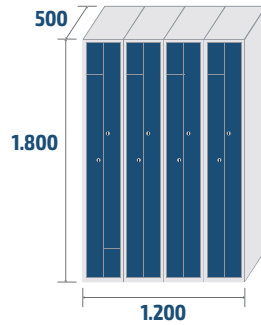

## ECOL SERIES

**ECOL-30/1**  
COD: 35301  
24,4kg · 0,27m<sup>3</sup>

**ECOL-30/2**  
COD: 35302  
42,9kg · 0,54m<sup>3</sup>

**ECOL-30/3**  
COD: 35303  
61,3kg · 0,81m<sup>3</sup>

**ECOL-30/4**  
COD: 35304  
79,8kg · 1,08m<sup>3</sup>