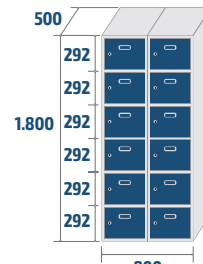

ECOB-40/2
COD: 84722
51,2kg · 0,72m³