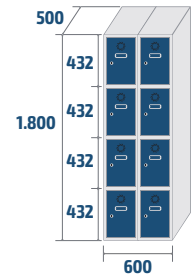

ECOC-30/2
COD: 83022
38,6kg · 0,54m³