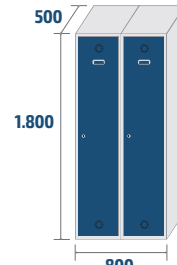

ECOV-40/2
COD: 84002
35,1kg · 0,72m³