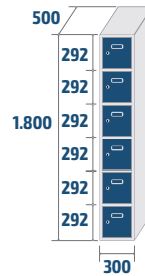

## ECOB SERIES

**ECOB-25/1**  
COD: 82721  
22,6kg · 0,22m<sup>3</sup>

**ECOB-25/2**  
COD: 82722  
40,2kg · 0,45m<sup>3</sup>

**ECOB-25/3**  
COD: 82723  
57,8kg · 0,67m<sup>3</sup>

**ECOB-25/4**  
COD: 82724  
75,4kg · 0,9m<sup>3</sup>