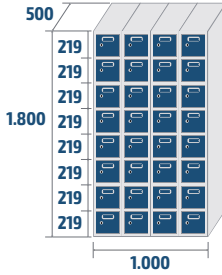

# COMBINATIONS AND DIMENSIONS

## ECOZ SERIES

**ECOZ-25/1**  
COD: 82581  
24,4kg · 0,22m<sup>3</sup>

**ECOZ-25/2**  
COD: 82582  
43,8kg · 0,45m<sup>3</sup>

**ECOZ-25/3**  
COD: 82583  
63,2kg · 0,67m<sup>3</sup>

**ECOZ-25/4**  
COD: 82584  
82,6kg · 0,9m<sup>3</sup>