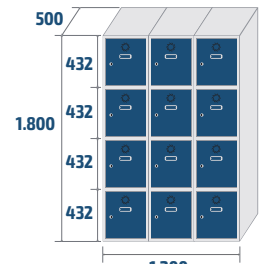

ECOC-40/3
COD: 84023
65,1kg · 1,08m³