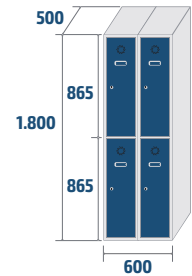

## ECOT SERIES

**ECOT-25/1**  
COD: 82511  
18,4kg · 0,22m<sup>3</sup>

**ECOT-25/2**  
COD: 82512  
31,3kg · 0,45m<sup>3</sup>

**ECOT-25/3**  
COD: 82513  
44,2kg · 0,67m<sup>3</sup>

**ECOT-25/4**  
COD: 82514  
57,1kg · 0,9m<sup>3</sup>

**ECOT-30/1**  
COD: 83011  
19,1kg · 0,27m<sup>3</sup>

**ECOT-30/2**  
COD: 83012  
33,2kg · 0,54m<sup>3</sup>

**ECOT-30/3**  
COD: 83013  
47,3kg · 0,81m<sup>3</sup>

**ECOT-30/4**  
COD: 83014  
61,4kg · 1,08m<sup>3</sup>