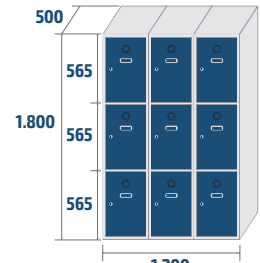

ECOM-40/3
COD: 84033
60,6kg · 1,08m³