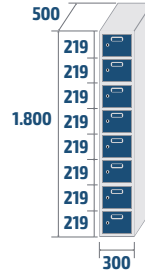

# COMBINATIONS AND DIMENSIONS

## ECOZ SERIES

**ECOZ-25/1**  
COD: 82581  
24,4kg · 0,22m<sup>3</sup>

**ECOZ-25/2**  
COD: 82582  
43,8kg · 0,45m<sup>3</sup>

**ECOZ-25/3**  
COD: 82583  
63,2kg · 0,67m<sup>3</sup>

**ECOZ-25/4**  
COD: 82584  
82,6kg · 0,9m<sup>3</sup>