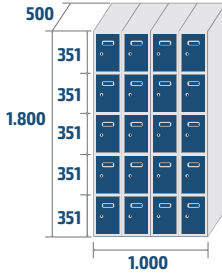

# COMBINATIONS AND DIMENSIONS

## ECOP SERIES

**ECOP-25/1**  
COD: 82621  
21,7kg · 0,22m<sup>3</sup>

**ECOP-25/2**  
COD: 82622  
38,4kg · 0,45m<sup>3</sup>

**ECOP-25/3**  
COD: 82623  
55,1kg · 0,67m<sup>3</sup>

**ECOP-25/4**  
COD: 82624  
71,8kg · 0,9m<sup>3</sup>

**ECOP-30/1**  
COD: 83621  
23,4kg · 0,27m<sup>3</sup>

**ECOP-30/2**  
COD: 83062  
40,9kg · 0,54m<sup>3</sup>

**ECOP-30/3**  
COD: 83063  
58,4kg · 0,81m<sup>3</sup>

**ECOP-30/4**  
COD: 83064  
75,9kg · 1,08m<sup>3</sup>