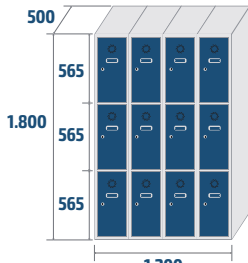

ECOM-30/4
COD: 83034
66,8kg · 1,08m³