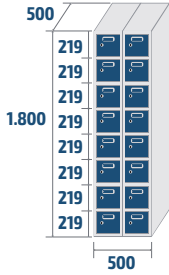

ECOZ-25/2
COD: 82582
43,8kg · 0,45m³