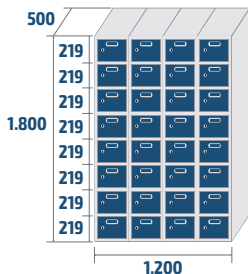

ECOZ-30/4
COD: 83824
91,8kg · 1,08m³