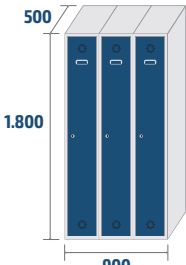

ECOV-30/3
COD: 83003
46kg · 0,81m³