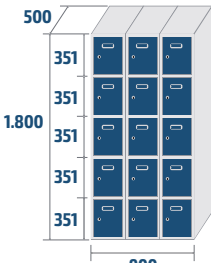

# COMBINATIONS AND DIMENSIONS

## ECOP SERIES

**ECOP-25/1**  
COD: 82621  
21,7kg · 0,22m<sup>3</sup>

**ECOP-25/2**  
COD: 82622  
38,4kg · 0,45m<sup>3</sup>

**ECOP-25/3**  
COD: 82623  
55,1kg · 0,67m<sup>3</sup>

**ECOP-25/4**  
COD: 82624  
71,8kg · 0,9m<sup>3</sup>

**ECOP-30/1**  
COD: 83621  
23,4kg · 0,27m<sup>3</sup>

**ECOP-30/2**  
COD: 83062  
40,9kg · 0,54m<sup>3</sup>

**ECOP-30/3**  
COD: 83063  
58,4kg · 0,81m<sup>3</sup>

**ECOP-30/4**  
COD: 83064  
75,9kg · 1,08m<sup>3</sup>