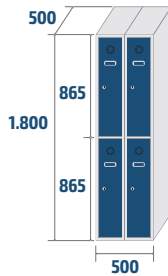

ECOT-25/2
COD: 82512
31,3kg · 0,45m³