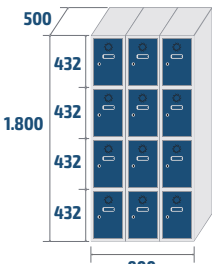

ECOC-30/3
COD: 83023
54,9kg · 0,81m³