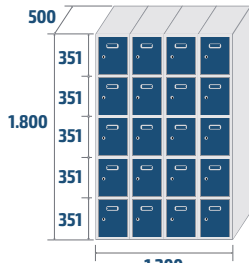

ECOP-30/4
COD: 83064
75,9kg · 1,08m³