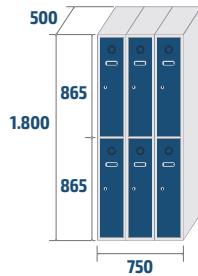

ECOT-25/3
COD: 82513
44,2kg · 0,67m³