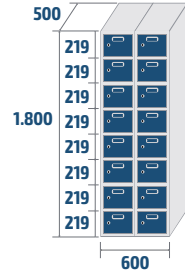

ECOZ-30/2
COD: 83822
48,4kg · 0,54m³