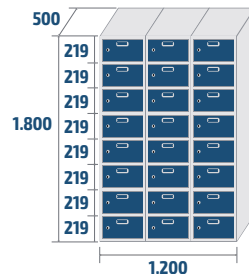

ECOZ-40/3
COD: 84823
82,7kg · 1,08m³