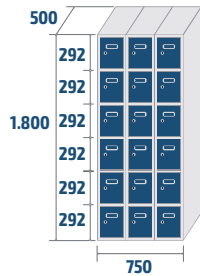

ECOB-25/3
COD: 82723
57,8kg · 0,67m³