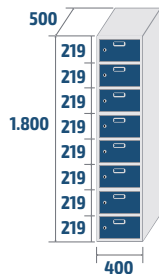

**ECOZ-30/1**  
COD: 83821  
26,7kg · 0,27m<sup>3</sup>

**ECOZ-30/2**  
COD: 83822  
48,4kg · 0,54m<sup>3</sup>

**ECOZ-30/3**  
COD: 83823  
70,1kg · 0,81m<sup>3</sup>

**ECOZ-30/4**  
COD: 83824  
91,8kg · 1,08m<sup>3</sup>