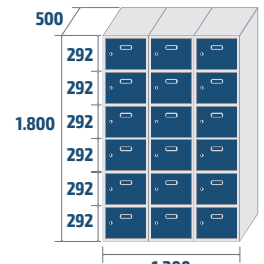

ECOB-40/3
COD: 84723
74,3kg · 1,08m³