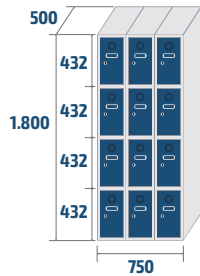

ECOC-25/3
COD: 82523
50,4kg · 0,67m³