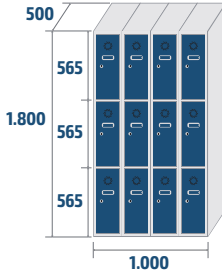

# COMBINATIONS AND DIMENSIONS

## ECOM SERIES

**ECOM-25/1**  
COD: 82531  
19,9kg · 0,22m<sup>3</sup>

**ECOM-25/2**  
COD: 82532  
33,8kg · 0,45m<sup>3</sup>

**ECOM-25/3**  
COD: 82533  
47,7kg · 0,67m<sup>3</sup>

**ECOM-25/4**  
COD: 82534  
61,6kg · 0,9m<sup>3</sup>