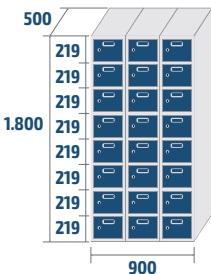

ECOZ-30/3
COD: 83823
70,1kg · 0,81m³