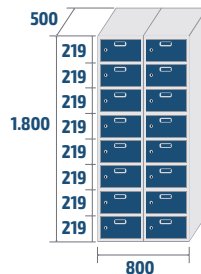

ECOZ-40/2
COD: 84822
56,8kg · 0,72m³