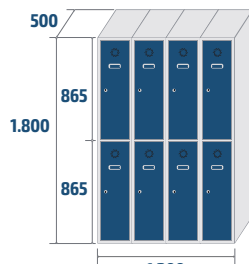

ECOT-30/4
COD: 83014
61,4kg · 1,08m³