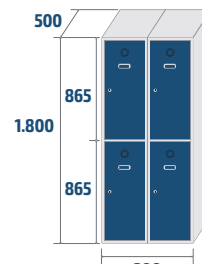

ECOT-40/2
COD: 84012
41kg · 0,72m³