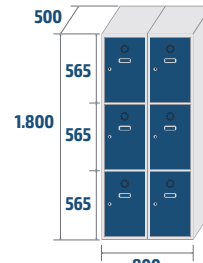

ECOM-40/2
COD: 84032
42,4kg · 0,72m³