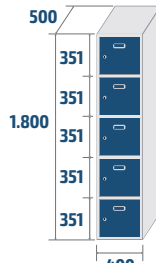

**ECOP-30/1**  
COD: 83621  
23,4kg · 0,27m<sup>3</sup>

**ECOP-30/2**  
COD: 83062  
40,9kg · 0,54m<sup>3</sup>

**ECOP-30/3**  
COD: 83063  
58,4kg · 0,81m<sup>3</sup>

**ECOP-30/4**  
COD: 83064  
75,9kg · 1,08m<sup>3</sup>