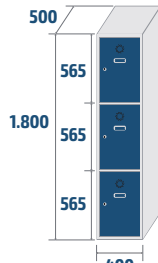

**ECOM-30/1**  
COD: 83031  
21,2kg · 0,27m<sup>3</sup>

**ECOM-30/2**  
COD: 83032  
36,4kg · 0,54m<sup>3</sup>

**ECOM-30/3**  
COD: 83033  
51,6kg · 0,81m<sup>3</sup>

**ECOM-30/4**  
COD: 83034  
66,8kg · 1,08m<sup>3</sup>