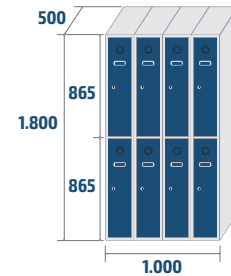

## ECOT SERIES

**ECOT-25/1**  
COD: 82511  
18,4kg · 0,22m<sup>3</sup>

**ECOT-25/2**  
COD: 82512  
31,3kg · 0,45m<sup>3</sup>

**ECOT-25/3**  
COD: 82513  
44,2kg · 0,67m<sup>3</sup>

**ECOT-25/4**  
COD: 82514  
57,1kg · 0,9m<sup>3</sup>

**ECOT-30/1**  
COD: 83011  
19,1kg · 0,27m<sup>3</sup>

**ECOT-30/2**  
COD: 83012  
33,2kg · 0,54m<sup>3</sup>

**ECOT-30/3**  
COD: 83013  
47,3kg · 0,81m<sup>3</sup>

**ECOT-30/4**  
COD: 83014  
61,4kg · 1,08m<sup>3</sup>