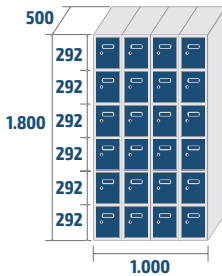

## ECOB SERIES

**ECOB-25/1**  
COD: 82721  
22,6kg · 0,22m<sup>3</sup>

**ECOB-25/2**  
COD: 82722  
40,2kg · 0,45m<sup>3</sup>

**ECOB-25/3**  
COD: 82723  
57,8kg · 0,67m<sup>3</sup>

**ECOB-25/4**  
COD: 82724  
75,4kg · 0,9m<sup>3</sup>