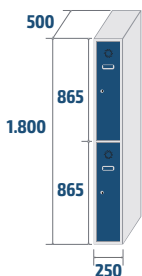

ECOT SERIES

ECOT-25/1
COD: 82511
18,4kg · 0,22m³