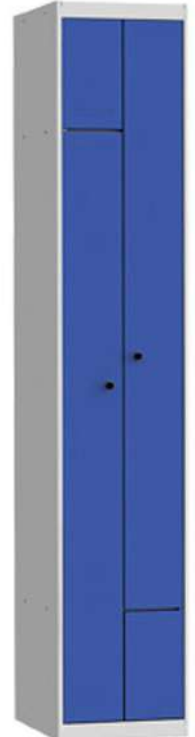

TECHNICAL DATA SHEET  
**ECO LOCKERS**

*V, T, M, C, P, B, Z and L SERIES*

*by*  **MEGABLOK**

**ECOV SERIES**  
1 door per column

**ECOT SERIES**  
2 doors per column

**ECOM SERIES**  
3 doors per column

**ECOC SERIES**  
4 doors per column

**ECOP SERIES**  
5 doors per column

**ECOB SERIES**  
6 doors per column

**ECOZ SERIES**  
8 doors per column

**ECOZ SERIES**  
2 L-shaped doors per column