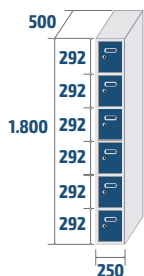

ECOB SERIES

ECOB-25/1
COD: 82721
22,6kg · 0,22m³