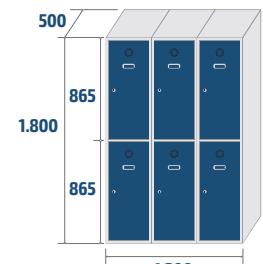

ECOT-40/3
COD: 84013
59kg · 1,08m³