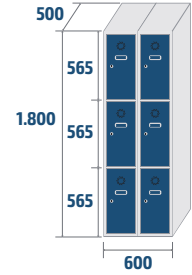

ECOM-30/2
COD: 83032
36,4kg · 0,54m³