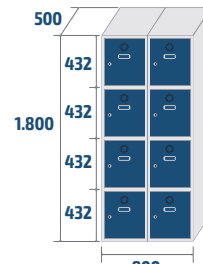

ECOC-40/2
COD: 84022
45,4kg · 0,72m³