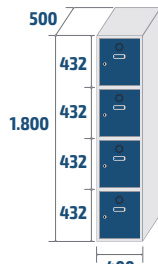

**ECOC-30/1**  
COD: 83021  
22,3kg · 0,27m<sup>3</sup>

**ECOC-30/2**  
COD: 83022  
38,6kg · 0,54m<sup>3</sup>

**ECOC-30/3**  
COD: 83023  
54,9kg · 0,81m<sup>3</sup>

**ECOC-30/4**  
COD: 83024  
71,2kg · 1,08m<sup>3</sup>