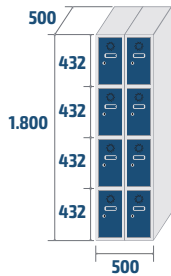

ECOC-25/2
COD: 82522
35,6kg · 0,45m³