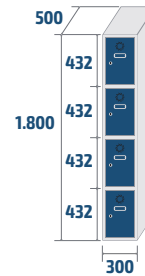

## ECOC SERIES

**ECOC-25/1**  
COD: 82521  
20,8kg · 0,22m<sup>3</sup>

**ECOC-25/2**  
COD: 82522  
35,6kg · 0,45m<sup>3</sup>

**ECOC-25/3**  
COD: 82523  
50,4kg · 0,67m<sup>3</sup>

**ECOC-25/4**  
COD: 82524  
65,2kg · 0,9m<sup>3</sup>