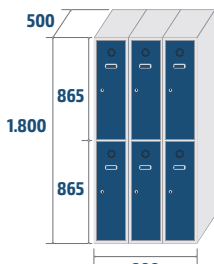

## ECOT SERIES

**ECOT-25/1**  
COD: 82511  
18,4kg · 0,22m<sup>3</sup>

**ECOT-25/2**  
COD: 82512  
31,3kg · 0,45m<sup>3</sup>

**ECOT-25/3**  
COD: 82513  
44,2kg · 0,67m<sup>3</sup>

**ECOT-25/4**  
COD: 82514  
57,1kg · 0,9m<sup>3</sup>

**ECOT-30/1**  
COD: 83011  
19,1kg · 0,27m<sup>3</sup>

**ECOT-30/2**  
COD: 83012  
33,2kg · 0,54m<sup>3</sup>

**ECOT-30/3**  
COD: 83013  
47,3kg · 0,81m<sup>3</sup>

**ECOT-30/4**  
COD: 83014  
61,4kg · 1,08m<sup>3</sup>