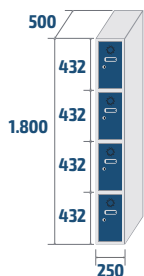

ECOC SERIES

ECOC-25/1
COD: 82521
20,8kg · 0,22m³