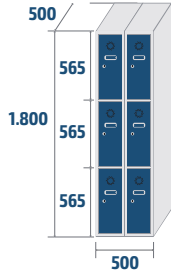

ECOM-25/2
COD: 82532
33,8kg · 0,45m³