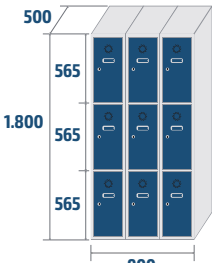

ECOM-30/3
COD: 83033
51,6kg · 0,81m³