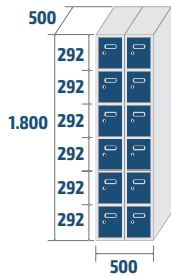

ECOB-25/2
COD: 82722
40,2kg · 0,45m³