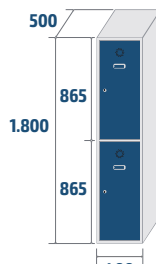

**ECOT-30/1**  
COD: 83011  
19,1kg · 0,27m<sup>3</sup>

**ECOT-30/2**  
COD: 83012  
33,2kg · 0,54m<sup>3</sup>

**ECOT-30/3**  
COD: 83013  
47,3kg · 0,81m<sup>3</sup>

**ECOT-30/4**  
COD: 83014  
61,4kg · 1,08m<sup>3</sup>

# COMBINATIONS AND DIMENSIONS