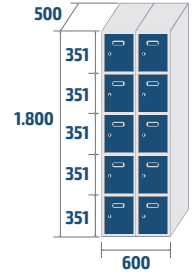

# COMBINATIONS AND DIMENSIONS

## ECOP SERIES

**ECOP-25/1**  
COD: 82621  
21,7kg · 0,22m<sup>3</sup>

**ECOP-25/2**  
COD: 82622  
38,4kg · 0,45m<sup>3</sup>

**ECOP-25/3**  
COD: 82623  
55,1kg · 0,67m<sup>3</sup>

**ECOP-25/4**  
COD: 82624  
71,8kg · 0,9m<sup>3</sup>

**ECOP-30/1**  
COD: 83621  
23,4kg · 0,27m<sup>3</sup>

**ECOP-30/2**  
COD: 83062  
40,9kg · 0,54m<sup>3</sup>

**ECOP-30/3**  
COD: 83063  
58,4kg · 0,81m<sup>3</sup>

**ECOP-30/4**  
COD: 83064  
75,9kg · 1,08m<sup>3</sup>