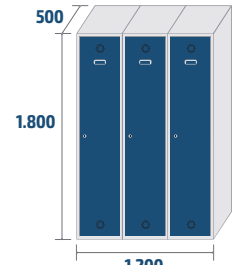

ECOV-40/3
COD: 84003
49,9kg · 1,08m³