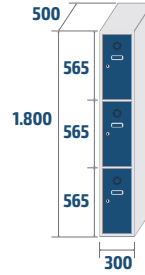

# COMBINATIONS AND DIMENSIONS

## ECOM SERIES

**ECOM-25/1**  
COD: 82531  
19,9kg · 0,22m<sup>3</sup>

**ECOM-25/2**  
COD: 82532  
33,8kg · 0,45m<sup>3</sup>

**ECOM-25/3**  
COD: 82533  
47,7kg · 0,67m<sup>3</sup>

**ECOM-25/4**  
COD: 82534  
61,6kg · 0,9m<sup>3</sup>