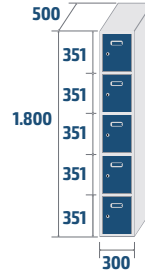

# COMBINATIONS AND DIMENSIONS

## ECOP SERIES

**ECOP-25/1**  
COD: 82621  
21,7kg · 0,22m<sup>3</sup>

**ECOP-25/2**  
COD: 82622  
38,4kg · 0,45m<sup>3</sup>

**ECOP-25/3**  
COD: 82623  
55,1kg · 0,67m<sup>3</sup>

**ECOP-25/4**  
COD: 82624  
71,8kg · 0,9m<sup>3</sup>