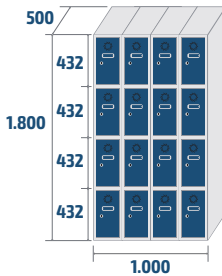

## ECOC SERIES

**ECOC-25/1**  
COD: 82521  
20,8kg · 0,22m<sup>3</sup>

**ECOC-25/2**  
COD: 82522  
35,6kg · 0,45m<sup>3</sup>

**ECOC-25/3**  
COD: 82523  
50,4kg · 0,67m<sup>3</sup>

**ECOC-25/4**  
COD: 82524  
65,2kg · 0,9m<sup>3</sup>

**ECOC-30/1**  
COD: 83021  
22,3kg · 0,27m<sup>3</sup>

**ECOC-30/2**  
COD: 83022  
38,6kg · 0,54m<sup>3</sup>

**ECOC-30/3**  
COD: 83023  
54,9kg · 0,81m<sup>3</sup>

**ECOC-30/4**  
COD: 83024  
71,2kg · 1,08m<sup>3</sup>