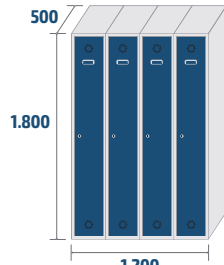

ECOV-30/4
COD: 83004
59,5kg · 1,08m³