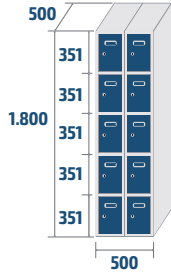

ECOP-25/2
COD: 82622
38,4kg · 0,45m³